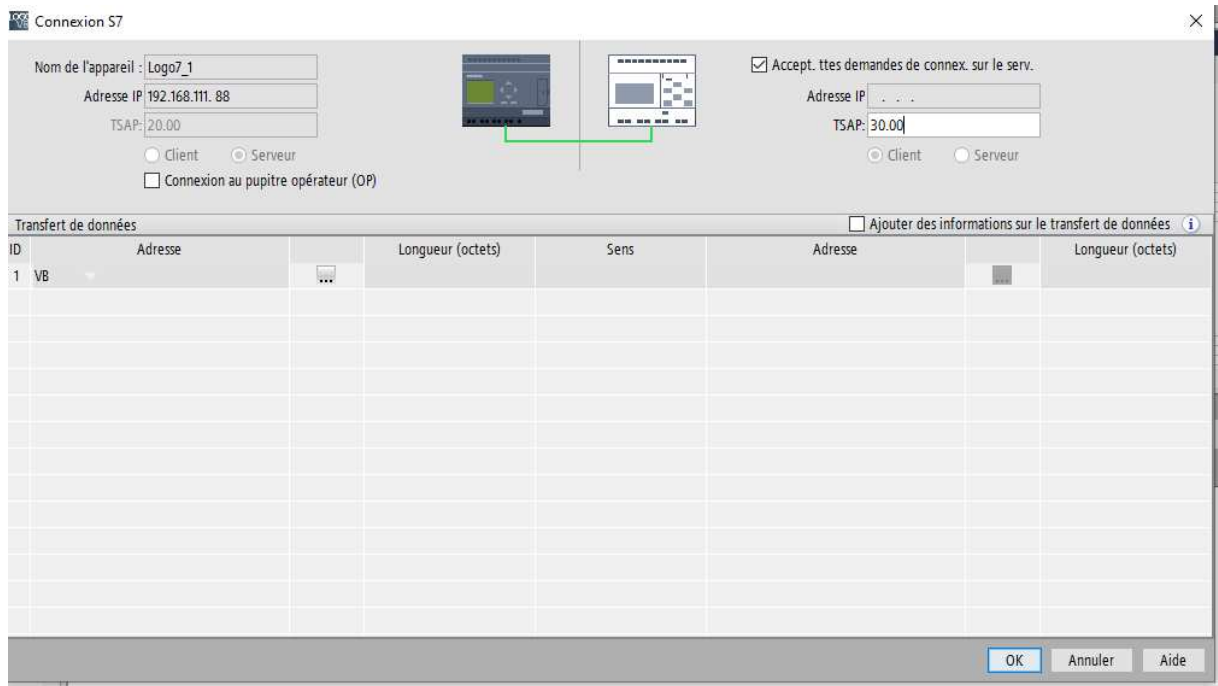

LIAISON LOGO / NODE RED

Sur Logosoft !

Lien : <https://www.youtube.com/watch?v=qlqqAc35ObI>